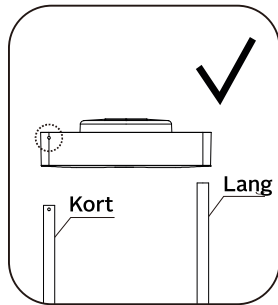

R-cart

- Bord til 'Morsø Forno Gas' BBQ Serien. Piccolo/Medio/Grande
- Praktiske hjul
- Pulverlakerede ben i stål
- Bordplade i Polypropylene Fiber
- Mulighed for placering af gasflaske under bordpladen
- H: 72,6 cm B: 109 cm D: 56,5 cm

Vigtigt: Gem denne brugervejledning til fremtidigt brug

Stykliste

Del	Karakteristik	Antal	Del	Karakteristik	Antal
	Skrue M6x8	16		Skive	2
	Skrue M6x15	4		Skrue M6x75 (Morsø Forno Gas Grande, Medio & Piccolo)	2
	Møtrik	2		Bordplade	1
	Metalstolpe, kort	2		Metalstolpe, lang	2
	Nederste bakke	1		Hjul	2
	Hjulaksel	1		Hjulkapsel	2
	Fod	2		Sikringstap til grill	2
	Vingemøtrik M6	2			

1:

Del	Karakteristik	Antal
	Bordplade	1
	Metalstolpe, kort	2
	Metalstolpe, lang	2
	Skrue M6x8	16

2 :

Del	Karakteristik	Antal
	Nederste bakke	1

3 :

Del	Karakteristik	Antal
	Skrue M6x15	4

4:

Del	Karakteristik	Antal
	Fod	2