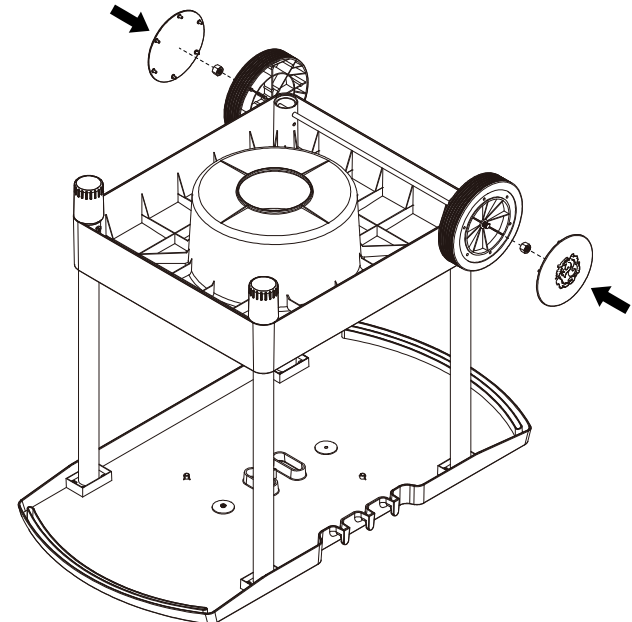

Vigtigt: Gem denne brugervejledning til fremtidigt brug

Stykliste

Del	Karakteristik	Antal	Del	Karakteristik	Antal
	Skrue M6x8	16		Skive	2
	Skrue M6x15	4		Skrue M6x75 (Morsø Forno Gas Grande, Medio & Piccolo)	2
	Møtrik	2		Bordplade	1
	Metalstolpe, kort	2		Metalstolpe, lang	2
	Nederste bakke	1		Hjul	2
	Hjulaksel	1		Hjulkapsel	2
	Fod	2		Sikringstap til grill	2
	Vingemøtrik M6	2			

5:

Del	Karakteristik	Antal
	Hjulaksel	1

6:

Del	Karakteristik	Antal
	Skive	2
	Hjul	2

7:

Del	Karakteristik	Antal
	Møtrik	2
	Hjulkapsel	2

8:

Del	Karakteristik	Antal
	Sikringstap til grill	2