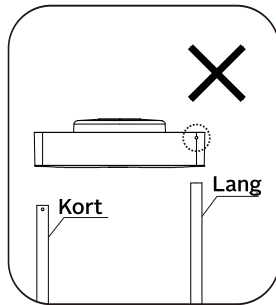

R-cart

- Bord til 'Morsø Forno Gas' BBQ Serien. Piccolo/Medio/Grande
- Praktiske hjul
- Pulverlakerede ben i stål
- Bordplade i Polypropylene Fiber
- Mulighed for placering af gasflaske under bordpladen
- H: 72,6 cm B: 109 cm D: 56,5 cm

Vigtigt: Gem denne brugervejledning til fremtidigt brug

Stykliste

Del	Karakteristik	Antal	Del	Karakteristik	Antal
	Skrue M6x8	16		Skive	2
	Skrue M6x15	4		Skrue M6x75 (Morsø Forno Gas Grande, Medio & Piccolo)	2
	Møtrik	2		Bordplade	1
	Metalstolpe, kort	2		Metalstolpe, lang	2
	Nederste bakke	1		Hjul	2
	Hjulaksel	1		Hjulkapsel	2
	Fod	2		Sikringstap til grill	2
	Vingemøtrik M6	2			

1:

Del	Karakteristik	Antal
	Bordplade	1
	Metalstolpe, kort	2
	Metalstolpe, lang	2
	Skrue M6x8	16

2 :

Del	Karakteristik	Antal
	Nederste bakke	1

3 :

Del	Karakteristik	Antal
	Skrue M6x15	4

4:

Del	Karakteristik	Antal
	Fod	2