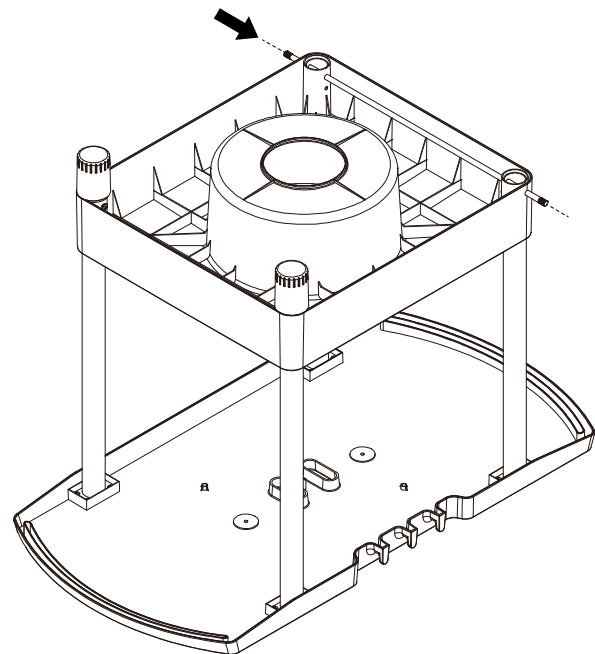

R-cart

- Bord til 'Morsø Forno Gas' BBQ Serien. Piccolo/Medio/Grande
- Praktiske hjul
- Pulverlakerede ben i stål
- Bordplade i Polypropylene Fiber
- Mulighed for placering af gasflaske under bordpladen
- H: 72,6 cm B: 109 cm D: 56,5 cm

Vigtigt: Gem denne brugervejledning til fremtidigt brug

Stykliste

Del	Karakteristik	Antal	Del	Karakteristik	Antal
	Skrue M6x8	16		Skive	2
	Skrue M6x15	4		Skrue M6x75 (Morsø Forno Gas Grande, Medio & Piccolo)	2
	Møtrik	2		Bordplade	1
	Metalstolpe, kort	2		Metalstolpe, lang	2
	Nederste bakke	1		Hjul	2
	Hjulaksel	1		Hjulkapsel	2
	Fod	2		Sikringstap til grill	2
	Vingemøtrik M6	2			

1:

Del	Karakteristik	Antal
	Bordplade	1
	Metalstolpe, kort	2
	Metalstolpe, lang	2
	Skrue M6x8	16

2 :

Del	Karakteristik	Antal
	Nederste bakke	1

3 :

Del	Karakteristik	Antal
	Skrue M6x15	4

4:

Del	Karakteristik	Antal
	Fod	2

5:

Del	Karakteristik	Antal
	Hjulaksel	1

6:

Del	Karakteristik	Antal
	Skive	2
	Hjul	2

7:

Del	Karakteristik	Antal
	Møtrik	2
	Hjulkapsel	2

8:

Del	Karakteristik	Antal
	Sikringstap til grill	2