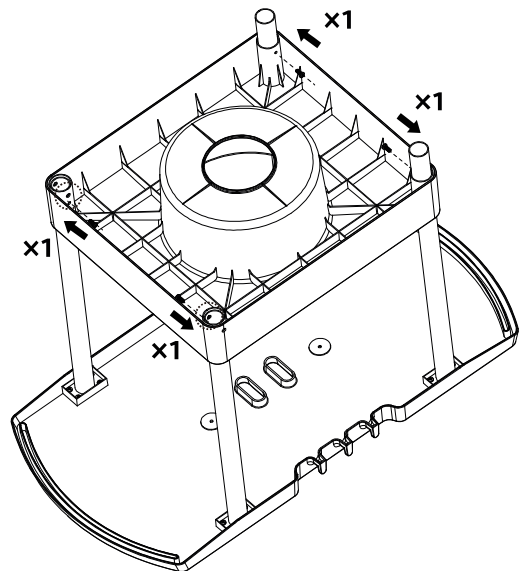

R-cart

- Bord til 'Morsø Forno Gas' BBQ Serien. Piccolo/Medio/Grande
- Praktiske hjul
- Pulverlakerede ben i stål
- Bordplade i Polypropylene Fiber
- Mulighed for placering af gasflaske under bordpladen
- H: 72,6 cm B: 109 cm D: 56,5 cm

Vigtigt: Gem denne brugervejledning til fremtidigt brug

Stykliste

Del	Karakteristik	Antal	Del	Karakteristik	Antal
	Skrue M6x8	16		Skive	2
	Skrue M6x15	4		Skrue M6x75 (Morsø Forno Gas Grande, Medio & Piccolo)	2
	Møtrik	2		Bordplade	1
	Metalstolpe, kort	2		Metalstolpe, lang	2
	Nederste bakke	1		Hjul	2
	Hjulaksel	1		Hjulkapsel	2
	Fod	2		Sikringstap til grill	2
	Vingemøtrik M6	2			

1:

Del	Karakteristik	Antal
	Bordplade	1
	Metalstolpe, kort	2
	Metalstolpe, lang	2
	Skrue M6x8	16

2 :

Del	Karakteristik	Antal
	Nederste bakke	1

3 :

Del	Karakteristik	Antal
	Skrue M6x15	4

4:

Del	Karakteristik	Antal
	Fod	2

5:

Del	Karakteristik	Antal
	Hjulaksel	1

6:

Del	Karakteristik	Antal
	Skive	2
	Hjul	2

7:

Del	Karakteristik	Antal
	Møtrik	2
	Hjulkapsel	2

8:

Del	Karakteristik	Antal
	Sikringstap til grill	2