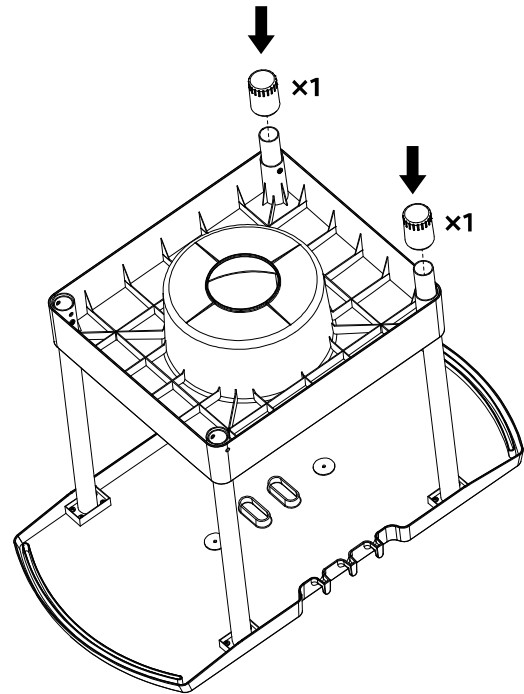

R-cart

- Bord til 'Morsø Forno Gas' BBQ Serien. Piccolo/Medio/Grande
- Praktiske hjul
- Pulverlakerede ben i stål
- Bordplade i Polypropylene Fiber
- Mulighed for placering af gasflaske under bordpladen
- H: 72,6 cm B: 109 cm D: 56,5 cm

Vigtigt: Gem denne brugervejledning til fremtidigt brug

Stykliste

Del	Karakteristik	Antal	Del	Karakteristik	Antal
	Skrue M6x8	16		Skive	2
	Skrue M6x15	4		Skrue M6x75 (Morsø Forno Gas Grande, Medio & Piccolo)	2
	Møtrik	2		Bordplade	1
	Metalstolpe, kort	2		Metalstolpe, lang	2
	Nederste bakke	1		Hjul	2
	Hjulaksel	1		Hjulkapsel	2
	Fod	2		Sikringstap til grill	2
	Vingemøtrik M6	2			

1:

Del	Karakteristik	Antal
	Bordplade	1
	Metalstolpe, kort	2
	Metalstolpe, lang	2
	Skrue M6x8	16

2 :

Del	Karakteristik	Antal
	Nederste bakke	1

3 :

Del	Karakteristik	Antal
	Skrue M6x15	4

4:

Del	Karakteristik	Antal
	Fod	2

5:

Del	Karakteristik	Antal
	Hjulaksel	1

6:

Del	Karakteristik	Antal
	Skive	2
	Hjul	2

7:

Del	Karakteristik	Antal
	Møtrik	2
	Hjulkapsel	2

8:

Del	Karakteristik	Antal
	Sikringstap til grill	2