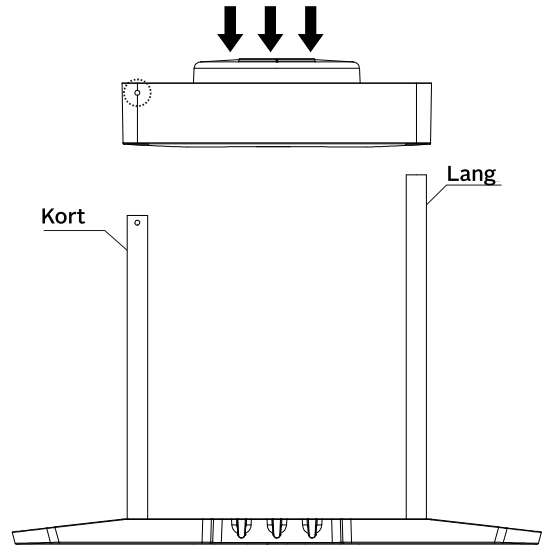

R-cart

- Bord til 'Morsø Forno Gas' BBQ Serien. Piccolo/Medio/Grande
- Praktiske hjul
- Pulverlakerede ben i stål
- Bordplade i Polypropylene Fiber
- Mulighed for placering af gasflaske under bordpladen
- H: 72,6 cm B: 109 cm D: 56,5 cm

Vigtigt: Gem denne brugervejledning til fremtidigt brug

Stykliste

Del	Karakteristik	Antal	Del	Karakteristik	Antal
	Skrue M6x8	16		Skive	2
	Skrue M6x15	4		Skrue M6x75 (Morsø Forno Gas Grande, Medio & Piccolo)	2
	Møtrik	2		Bordplade	1
	Metalstolpe, kort	2		Metalstolpe, lang	2
	Nederste bakke	1		Hjul	2
	Hjulaksel	1		Hjulkapsel	2
	Fod	2		Sikringstap til grill	2
	Vingemøtrik M6	2			

1:

Del	Karakteristik	Antal
	Bordplade	1
	Metalstolpe, kort	2
	Metalstolpe, lang	2
	Skrue M6x8	16

2 :

Del	Karakteristik	Antal
	Nederste bakke	1

3 :

Del	Karakteristik	Antal
	Skrue M6x15	4

4:

Del	Karakteristik	Antal
	Fod	2