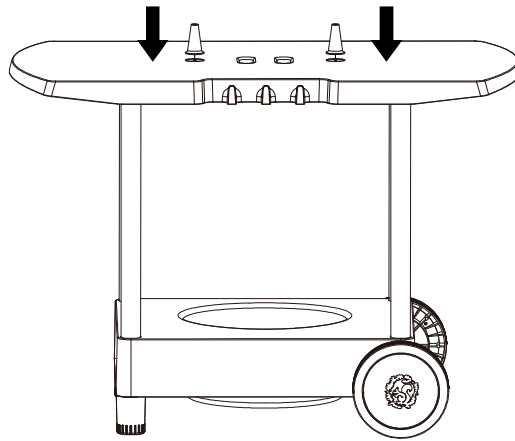

R-cart

- Bord til 'Morsø Forno Gas' BBQ Serien. Piccolo/Medio/Grande
- Praktiske hjul
- Pulverlakerede ben i stål
- Bordplade i Polypropylene Fiber
- Mulighed for placering af gasflaske under bordpladen
- H: 72,6 cm B: 109 cm D: 56,5 cm

5:

Del	Karakteristik	Antal
	Hjulaksel	1

6:

Del	Karakteristik	Antal
	Skive	2
	Hjul	2

7:

Del	Karakteristik	Antal
	Møtrik	2
	Hjulkapsel	2

8:

Del	Karakteristik	Antal
	Sikringstap til grill	2