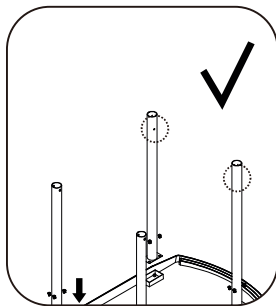

Stykliste

Del	Karakteristik	Antal	Del	Karakteristik	Antal
	Skrue M6x8	16		Skive	2
	Skrue M6x15	4		Skrue M6x75 (Morsø Forno Gas Grande, Medio & Piccolo)	2
	Møtrik	2		Bordplade	1
	Metalstolpe, kort	2		Metalstolpe, lang	2
	Nederste bakke	1		Hjul	2
	Hjulaksel	1		Hjulkapsel	2
	Fod	2		Sikringstap til grill	2
	Vingemøtrik M6	2			

1:

Del	Karakteristik	Antal
	Bordplade	1
	Metalstolpe, kort	2
	Metalstolpe, lang	2
	Skrue M6x8	16