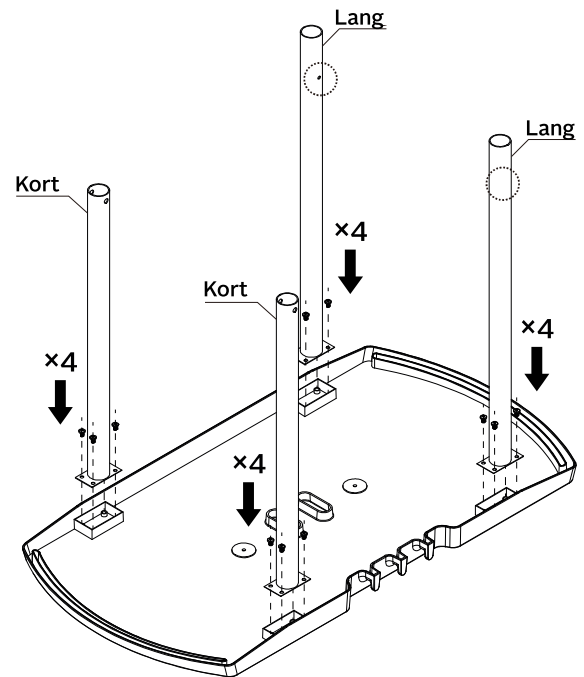

R-cart

- Bord til 'Morsø Forno Gas' BBQ Serien. Piccolo/Medio/Grande
- Praktiske hjul
- Pulverlakerede ben i stål
- Bordplade i Polypropylene Fiber
- Mulighed for placering af gasflaske under bordpladen
- H: 72,6 cm B: 109 cm D: 56,5 cm

Vigtigt: Gem denne brugervejledning til fremtidigt brug

Stykliste

Del	Karakteristik	Antal	Del	Karakteristik	Antal
	Skrue M6x8	16		Skive	2
	Skrue M6x15	4		Skrue M6x75 (Morsø Forno Gas Grande, Medio & Piccolo)	2
	Møtrik	2		Bordplade	1
	Metalstolpe, kort	2		Metalstolpe, lang	2
	Nederste bakke	1		Hjul	2
	Hjulaksel	1		Hjulkapsel	2
	Fod	2		Sikringstap til grill	2
	Vingemøtrik M6	2			

1:

Del	Karakteristik	Antal
	Bordplade	1
	Metalstolpe, kort	2
	Metalstolpe, lang	2
	Skrue M6x8	16

2 :

Del	Karakteristik	Antal
	Nederste bakke	1

3 :

Del	Karakteristik	Antal
	Skrue M6x15	4

4:

Del	Karakteristik	Antal
	Fod	2