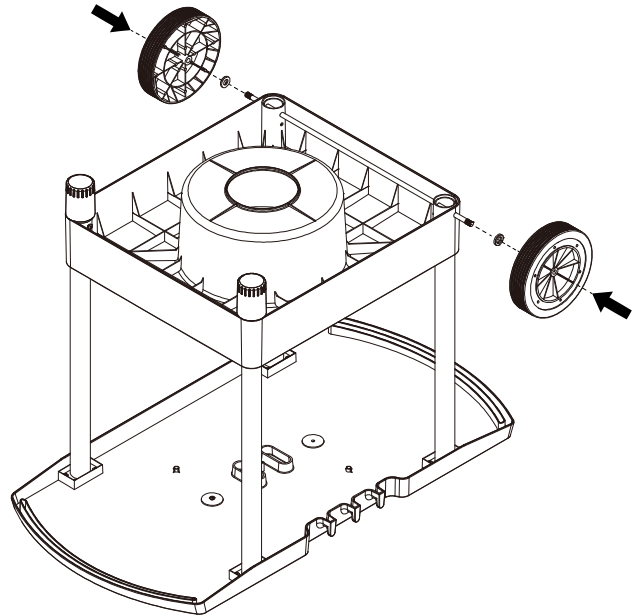

Vigtigt: Gem denne brugervejledning til fremtidigt brug

Stykliste

Del	Karakteristik	Antal	Del	Karakteristik	Antal
	Skrue M6x8	16		Skive	2
	Skrue M6x15	4		Skrue M6x75 (Morsø Forno Gas Grande, Medio & Piccolo)	2
	Møtrik	2		Bordplade	1
	Metalstolpe, kort	2		Metalstolpe, lang	2
	Nederste bakke	1		Hjul	2
	Hjulaksel	1		Hjulkapsel	2
	Fod	2		Sikringstap til grill	2
	Vingemøtrik M6	2			

1:

Del	Karakteristik	Antal
	Bordplade	1
	Metalstolpe, kort	2
	Metalstolpe, lang	2
	Skrue M6x8	16

2 :

Del	Karakteristik	Antal
	Nederste bakke	1

3 :

Del	Karakteristik	Antal
	Skrue M6x15	4

4:

Del	Karakteristik	Antal
	Fod	2

5:

Del	Karakteristik	Antal
	Hjulaksel	1

6:

Del	Karakteristik	Antal
	Skive	2
	Hjul	2

7:

Del	Karakteristik	Antal
	Møtrik	2
	Hjulkapsel	2

8:

Del	Karakteristik	Antal
	Sikringstap til grill	2